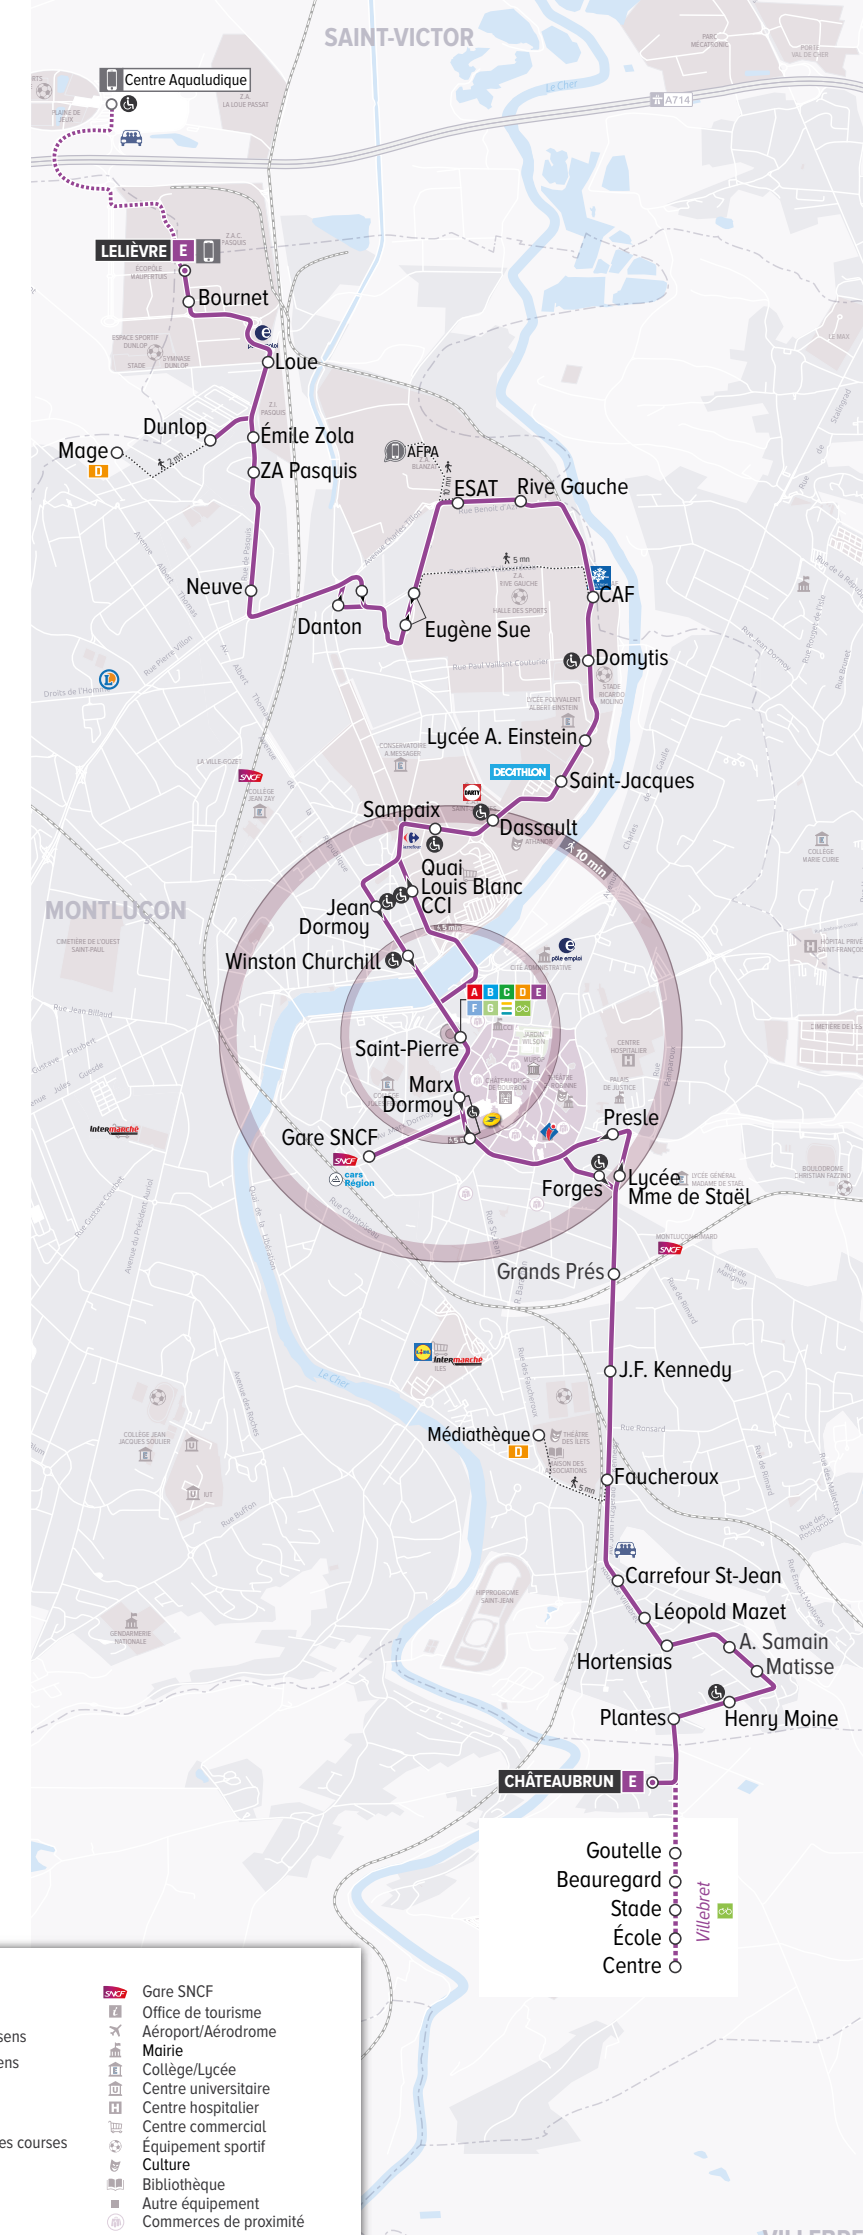

14:24 Arrêt desservi uniquement le mercredi Ne circule pas le mercredi

LUNDI À VENDREDI VACANCES SCOLAIRES

Châteaubrun		7:20	8:00
Plantes		7:21	8:01
Henry Moine	♿	7:22	8:02
Matisse		7:22	8:02
A. Samain		7:23	8:03
Hortensias		7:24	8:04
Léopold Mazet		7:24	8:04
Carrefour Saint-Jean		7:25	8:05
Faucheroux		7:26	8:06
J.F.Kennedy		7:27	8:07
Grands Prés	♿	7:28	8:08
Lycée Mme de Staël		7:30	8:09
Presle	♿	7:31	8:10
Marx Dormoy		7:33	8:12
Gare SNCF		7:36	-
Saint-Pierre		7:40	8:14
Quai Louis Blanc CCI	♿	-	8:16
Sampaix	♿	-	8:18
Dassault		7:43	8:19
Saint-Jacques		7:44	8:20
Lycée A.Einstein	♿	7:45	8:21
Domytis		7:46	8:22
CAF		7:46	8:22
Rive Gauche		7:48	8:24
ESAT		7:48	8:24
Eugène Sue		7:49	8:25
Danton		7:50	8:26
Neuve		7:52	8:28
ZA Pasquis		7:53	8:29
Emile Zola (Pasquis)		7:54	8:30
Dunlop		7:55	8:31
Loue		7:56	8:32
Bournet		7:58	8:34
Lelièvre		7:59	8:35

OFFRES COMPLÉMENTAIRES AUX LIGNES RÉGULIÈRES

Le transport à la demande

Réservation

- Du lundi au samedi entre 08h00 et 18h00
- Possible jusqu'à 2h avant votre déplacement. Si vous souhaitez réserver un voyage pour un lundi, contactez-nous au plus tard le samedi
- Par téléphone au **04 70 29 03 29**
- Sur le site www.maelis.eu

Tarifcation Maelis applicable à bord

- Tous les titres de transport du réseau Maelis sont acceptés sur le service à la demande.

Du lundi au samedi toute l'année

- **TAD Actifs** DEPUIS L'UN DES ARRÊTS DE LA LIGNE E

Fonctionne de 6h00 à 7h30 puis de 19h00 à 21h30
Prise en charge depuis un des arrêts des lignes A, B, C, D, E, F et G
Dépose à un arrêt Pôle de correspondance Zone 1

Samedi et vacances scolaires

- Transport à la demande d'un des arrêts de la ligne E vers un pôle de correspondance et inversement.
- Fonctionne de 07h à 19h

CORRESPONDANCES EN GARE

LÉGENDE

- Arrêt desservi dans les deux sens
- ◐ Arrêt desservi dans un seul sens
- ◌ Correspondance
- ⊙ Terminus
- ⋯ Itinéraire desservi sur certaines courses
- --- Limite communale
- ⋯ Voies ferrées
- 🚗 Aires de covoiturage
- 🚉 Gare SNCF
- 🏠 Office de tourisme
- ✈️ Aéroport/Aérodrome
- 🏛️ Mairie
- 🎓 Collège/Lycée
- 🎓 Centre universitaire
- 🏥 Centre hospitalier
- 🏪 Centre commercial
- 🏋️ Équipement sportif
- 🎭 Culture
- 📖 Bibliothèque
- 🏠 Autre équipement
- 🏪 Commerces de proximité