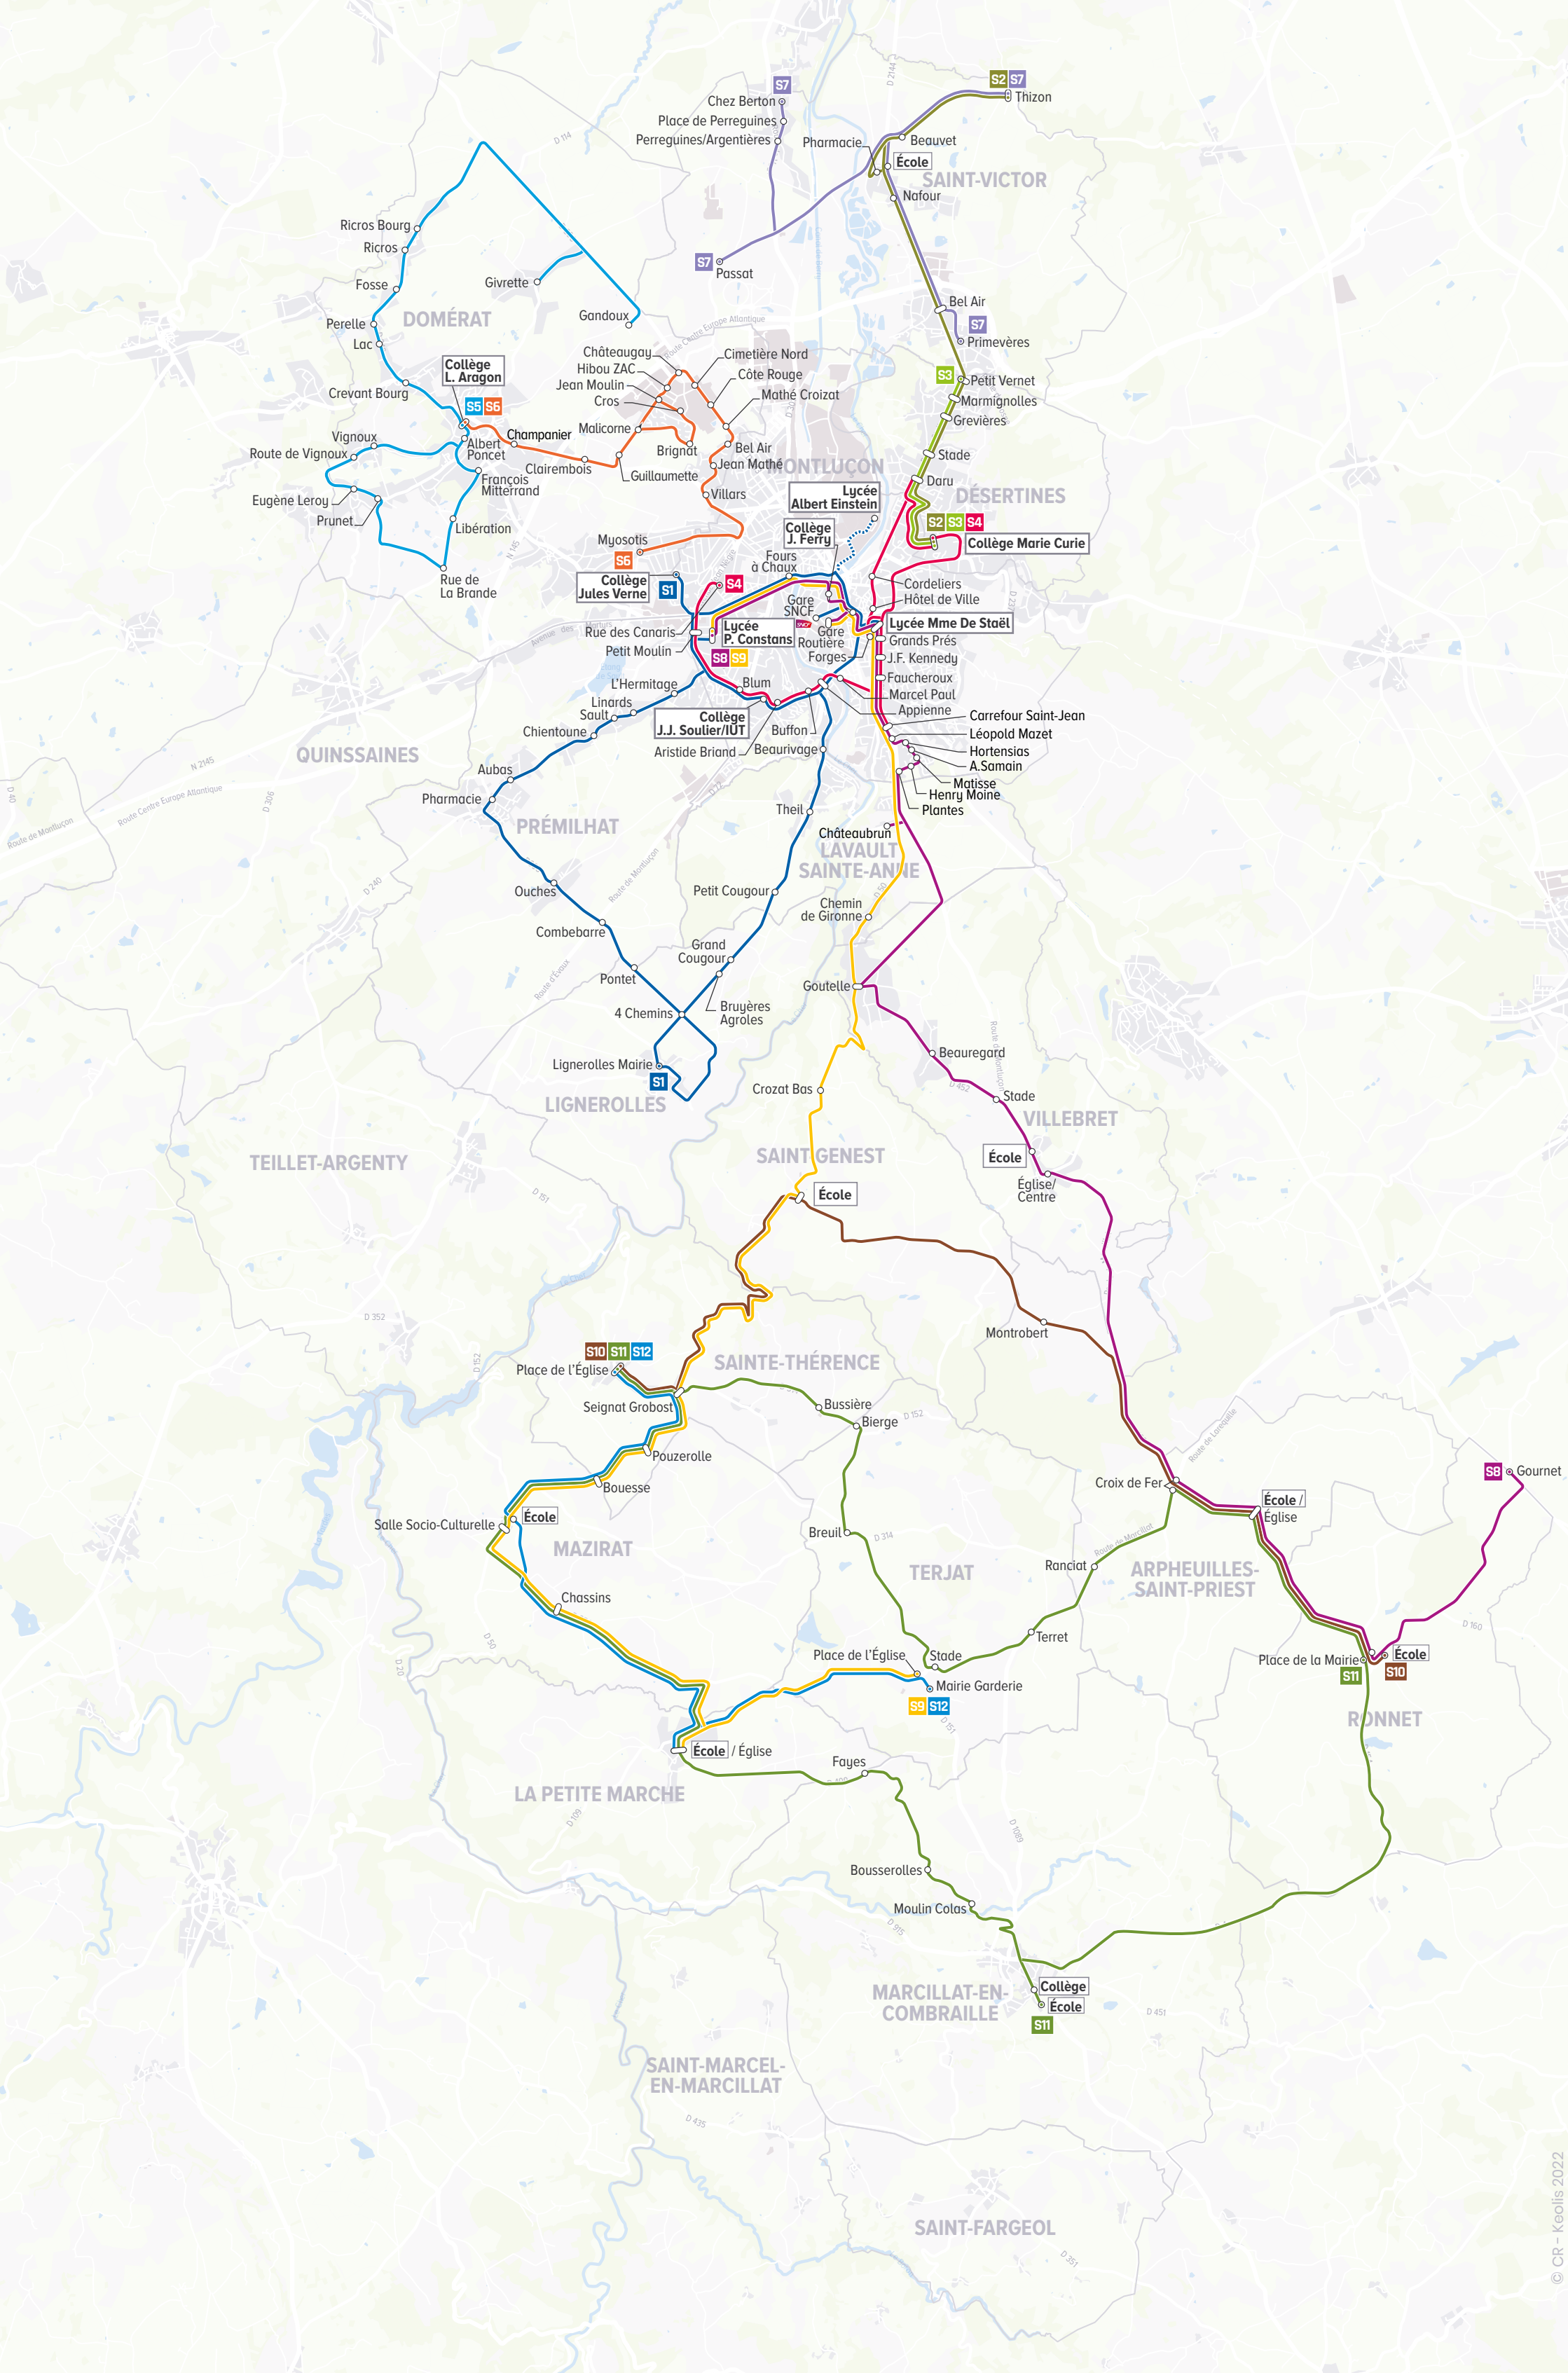

oÛra

www.maelis.eu

LIGNES SCOLAIRES MAELIS
MONTLUÇON COMMUNAUTÉ MOBILITÉ

- S1** Prémilhat - Lignerolles - Lavault-Ste-Anne - Montluçon
↔ Collèges - Lycées - Gare SNCF
- S2** Saint-Victor - Désertines
↔ Collège Marie Curie
- S3** Désertines
↔ Collège Marie Curie
- S4** Désertines - Montluçon
↔ Collège Marie Curie - Lycée Mme de Staël
- S5** Domérat - Montluçon
↔ Collège Louis Aragon - Lycée Paul Contans
- S6** Domérat - Montluçon
↔ Collège Louis Aragon
- S7** Saint-Victor
↔ École
- S8** Ronnet - Arpheiltes-St-P. - Villebret - Lavault-Ste-A. - Montluçon
↔ Lycée Mme de Staël - Lycée Albert Einstein
- S9** Terjat - La Petite Marche - Mazirat - Ste-Thérance - St-Genest -
Villebret - Lavault-Ste-Anne - Montluçon
↔ Lycée Mme de Staël - Lycée Paul Contans
- S10** Ronnet - St-Genest - Arpheiltes St-Priest - Ste-Thérance
↔ Écoles
- S11** Ronnet - Arpheiltes St-Priest - Terjat - Ste-Thérance - Mazirat -
La Petite Marche - Marçillat-en-Combraille
↔ Écoles
- S12** Terjat - La Petite Marche - Ste-Thérance - Mazirat
↔ Écoles